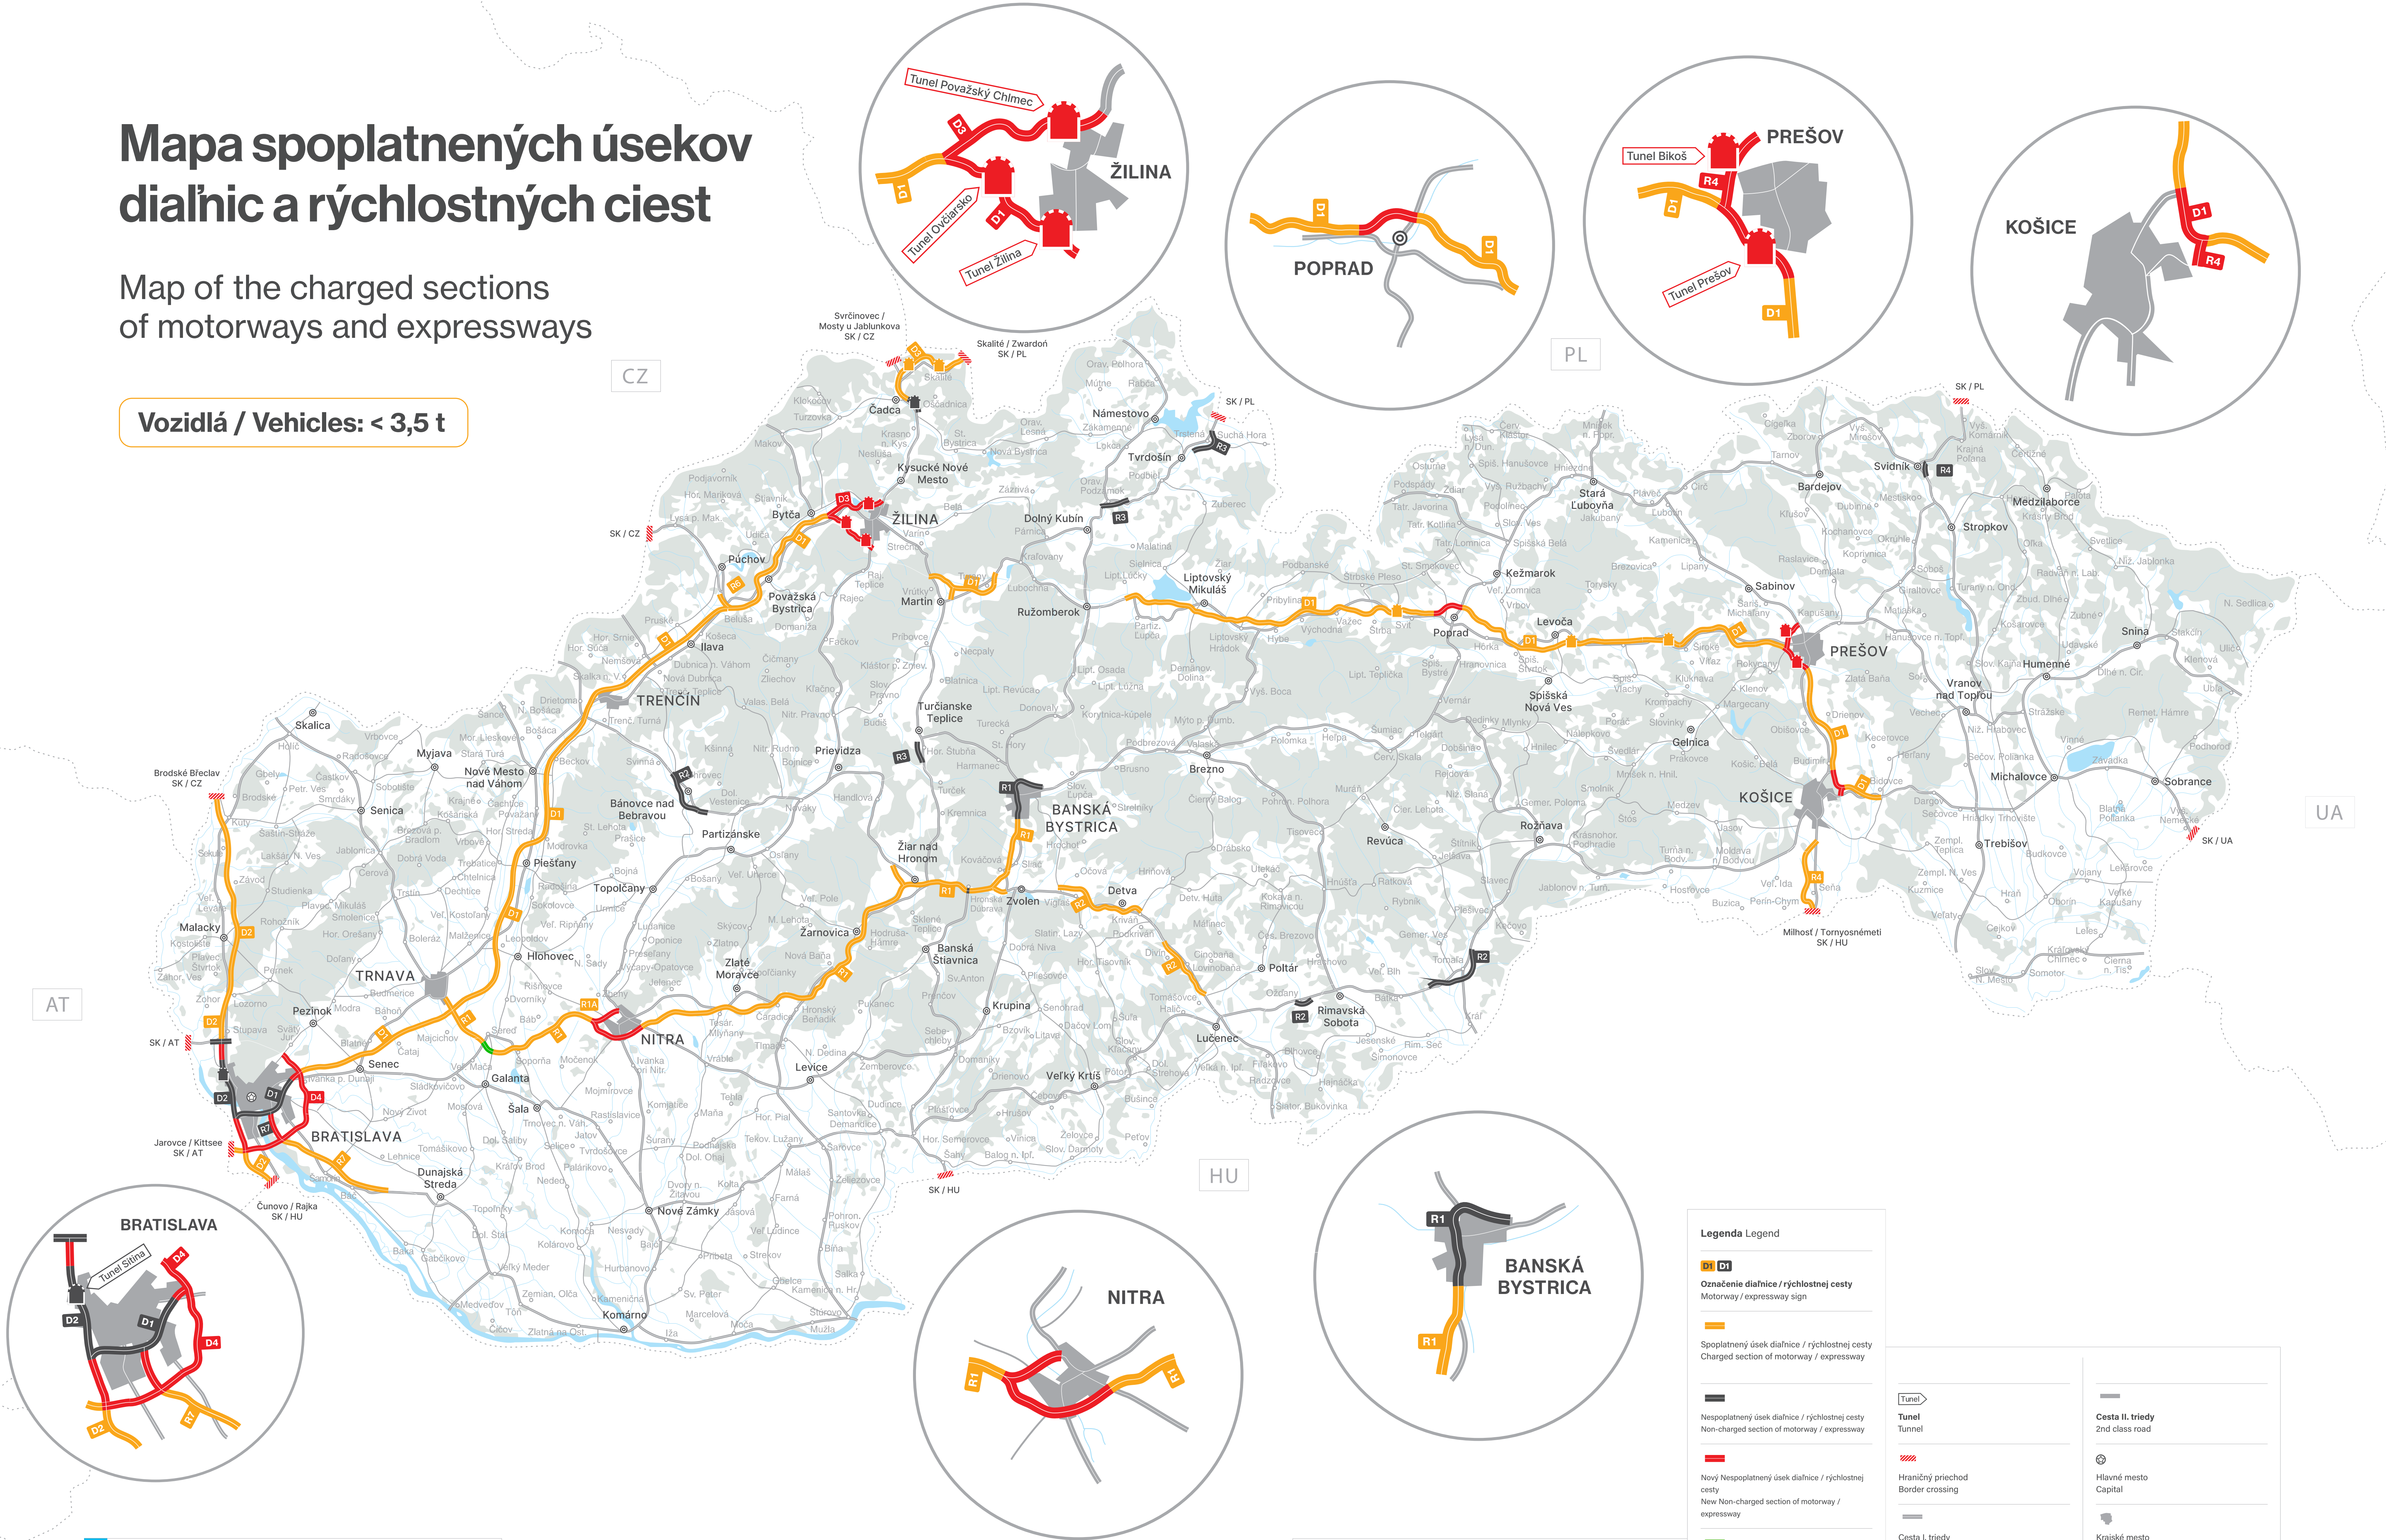

Mapa spoplatnených úsekov diaľnic a rýchlostných ciest

Map of the charged sections of motorways and expressways

Vozidlá / Vehicles: < 3,5 t

Vozidlá / Vehicles: < 3,5 t

Legenda Legend

- D1 D2**
Označenie diaľnice / rýchlostnej cesty
Motorway / expressway sign
- Spoplatnený úsek diaľnice / rýchlostnej cesty
Charged section of motorway / expressway
- Nespoplatnený úsek diaľnice / rýchlostnej cesty
Non-charged section of motorway / expressway
- Nový Nespoplatnený úsek diaľnice / rýchlostnej cesty
New Non-charged section of motorway / expressway
- Dočasne Nespoplatnený úsek diaľnice / rýchlostnej cesty
Temporary Non-charged section of motorway / expressway
- Cesta I. triedy
1st class road
- Cesta II. triedy
2nd class road
- Hraničný prechod
Border crossing
- Tunel
Tunnel
- Krajné mesto
Regional capital
- Okresné mesto
District town