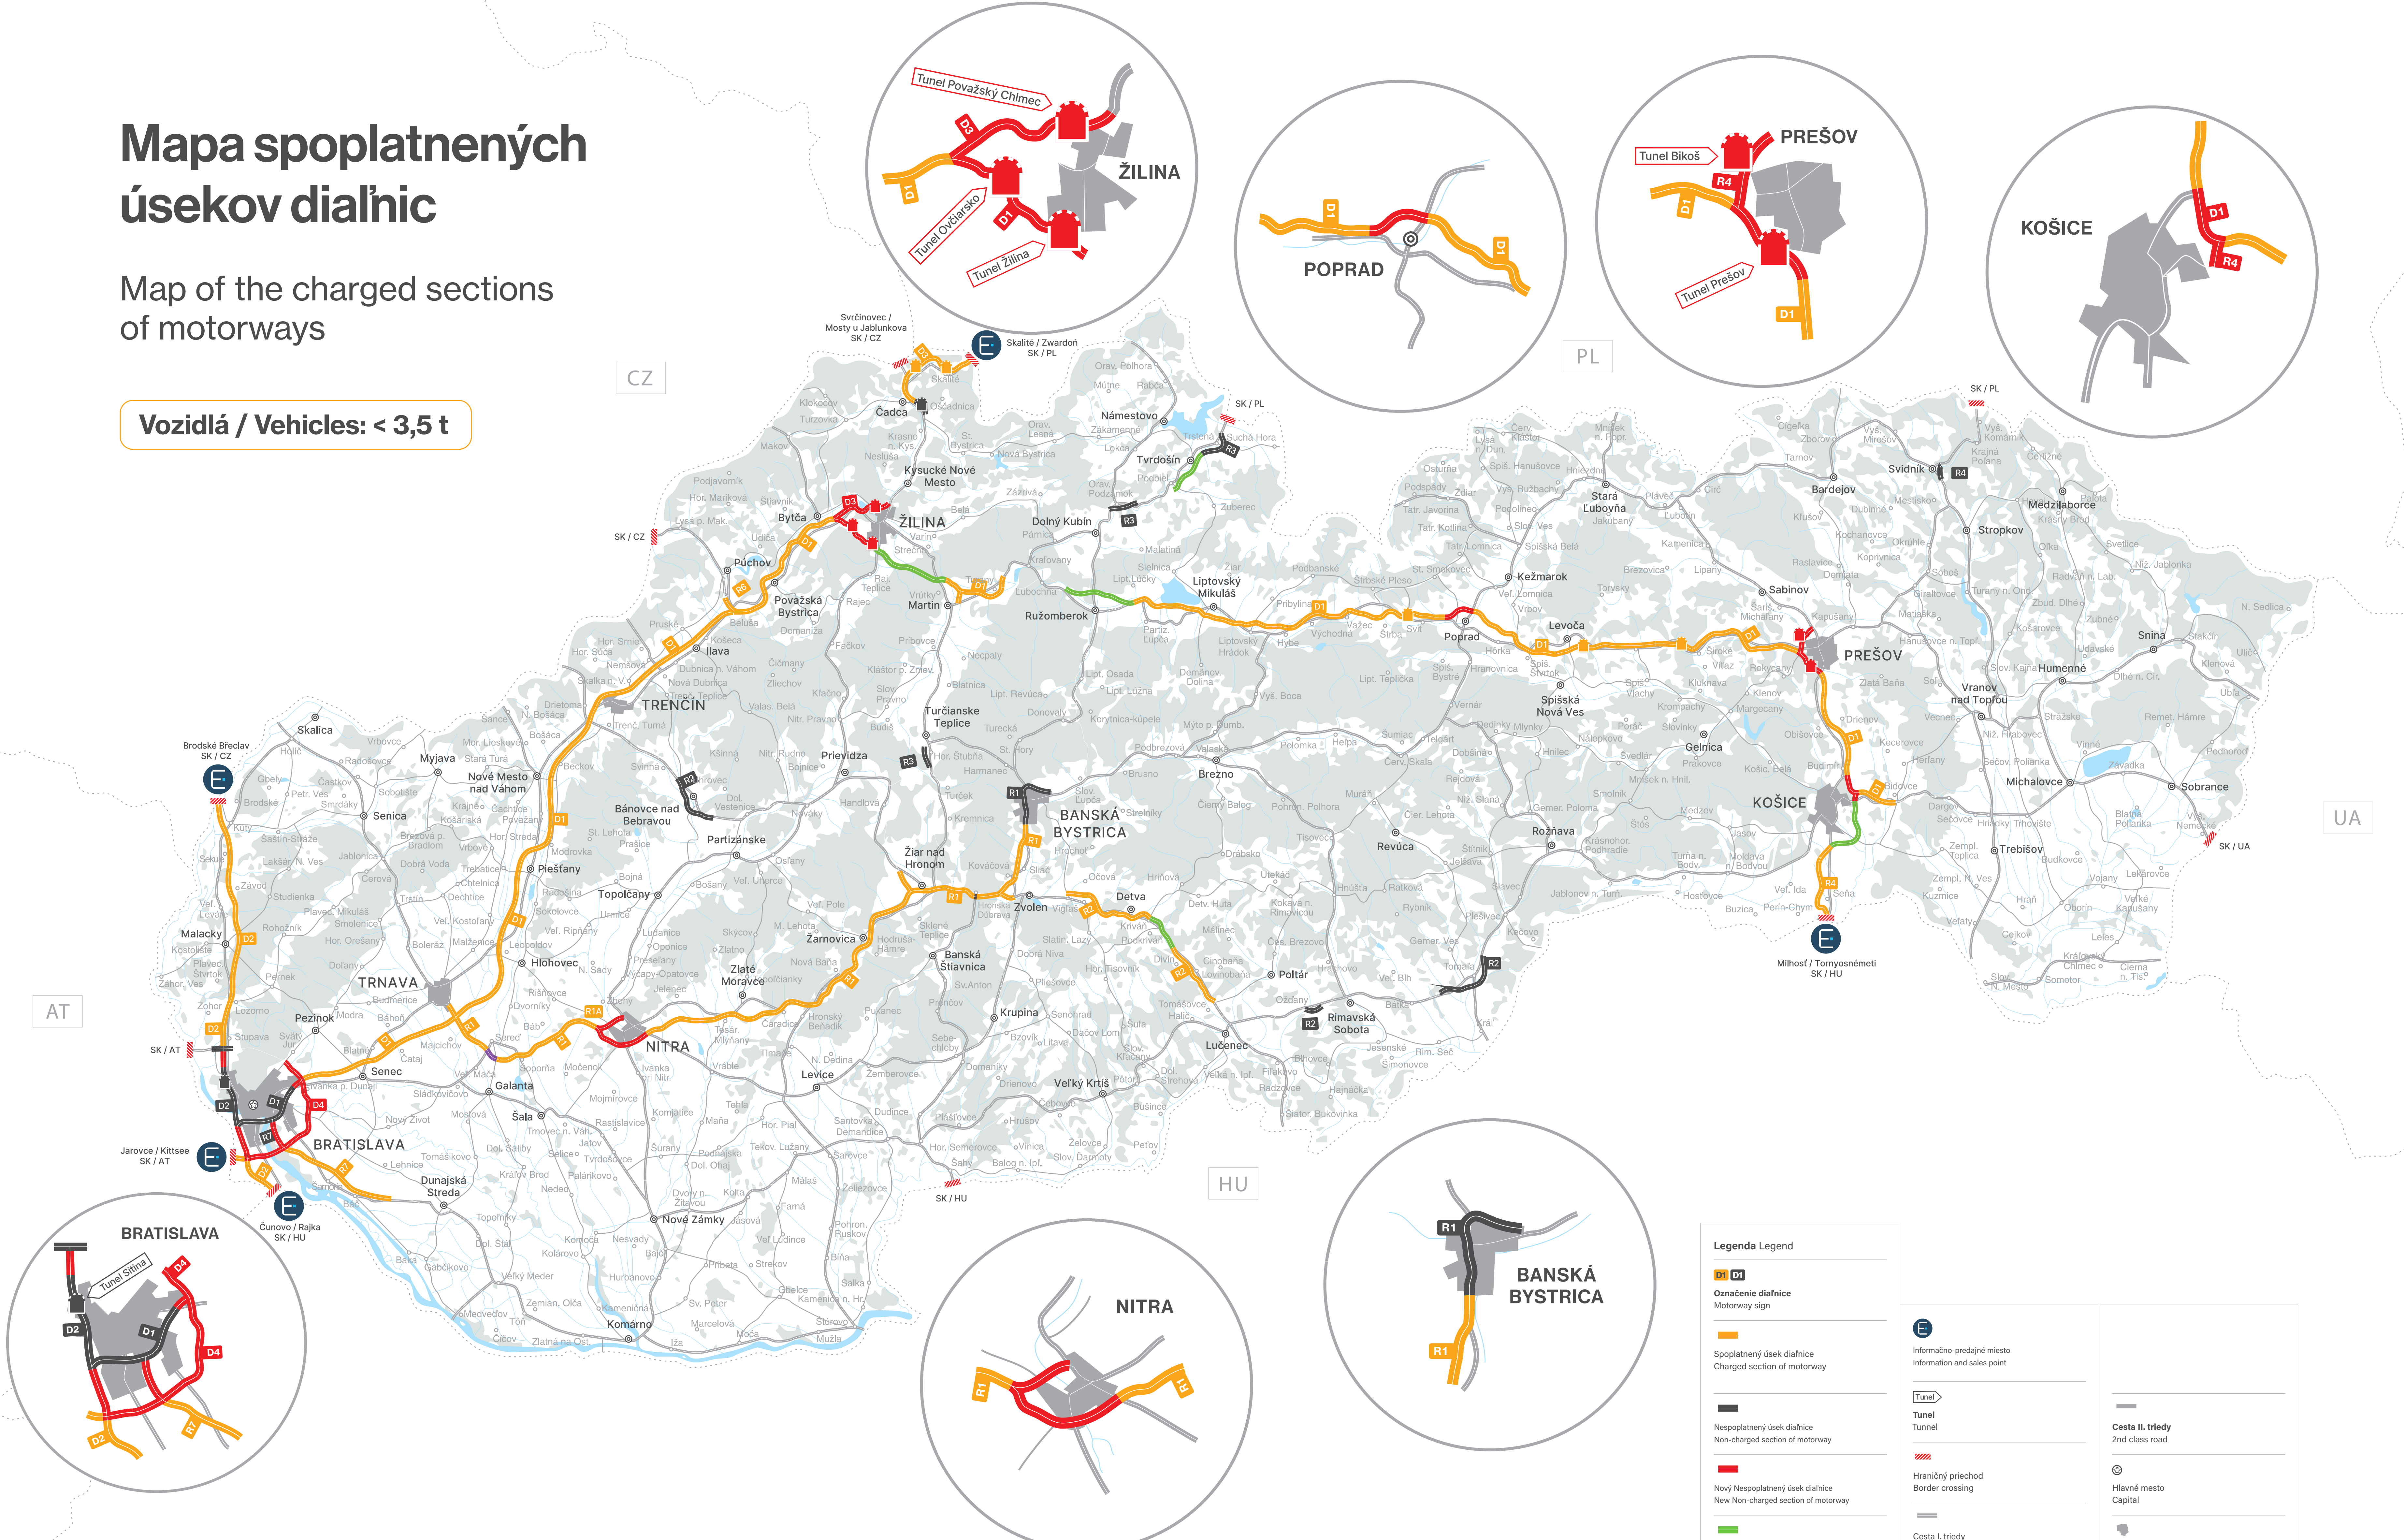

# Mapa spoplatnených úsekov diaľnic

Map of the charged sections of motorways

Vozidlá / Vehicles: < 3,5 t

Legenda Legend	
<b>D1 D2</b>	Označenie diaľnice Motorway sign
	Spoplatnený úsek diaľnice Charged section of motorway
	Nespoplatnený úsek diaľnice Non-charged section of motorway
	Nový nespoplatnený úsek diaľnice New Non-charged section of motorway
	Prípravované úseky diaľnice Prepared sections of motorway
	Dočasne nespoplatnený úsek diaľnice Temporary Non-charged section of motorway
	Informačno-predajné miesto Information and sales point
	Tunel Tunnel
	Hraničný prieťah Border crossing
	Cesta I. triedy 1st class road
	Cesta II. triedy 2nd class road
	Hlavné mesto Capital
	Krajské mesto Regional capital
	Oblasťné mesto District town